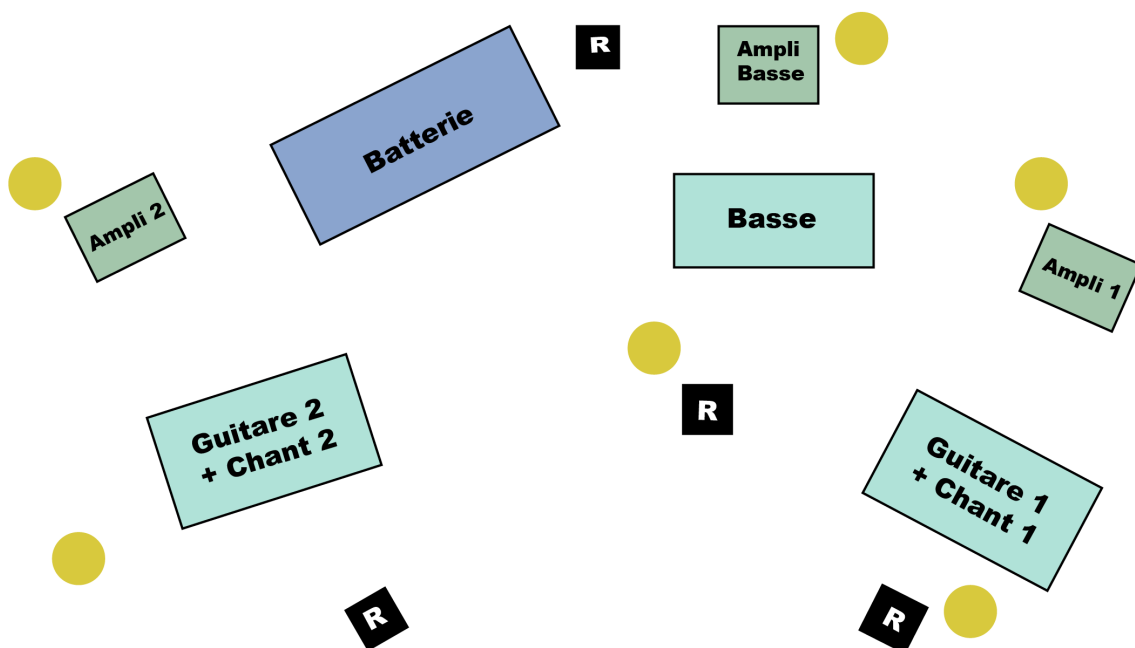

FICHE TECHNIQUE

Catherine Baseball

● : Alimentations électriques

Instruments	Micros	Dynamics
Kick	Audix D6	Gate + Comp
Snare top	SM57	Comp
Snare down	SM57	Comp
HH	SM57	
Tom 1 médium	Kit audix	Gate + Comp
Tom 2 basse	Kit audix	Gate + Comp
Tom 3 basse	Kit audix	Gate + Comp
OH L	Neumann KM 184 ou équivalent	Comp
OH R	Neumann KM 184 ou équivalent	Comp
Basse	DI	
Basse amp	Beyerdynamic M88	
Guitare 1	SM57	
Guitare 2	SM57	
Chant 1 (lead)	SM58	Comp
Chant 2	SM58	Comp

Système de diffusion sonore avec caisson de basse adapté à la salle.

Console 16 pistes minimum, 4 départs aux, 7 Comp, 4 Gate/Comp, Fx : Reverb

4 retours avec circuit indépendant.